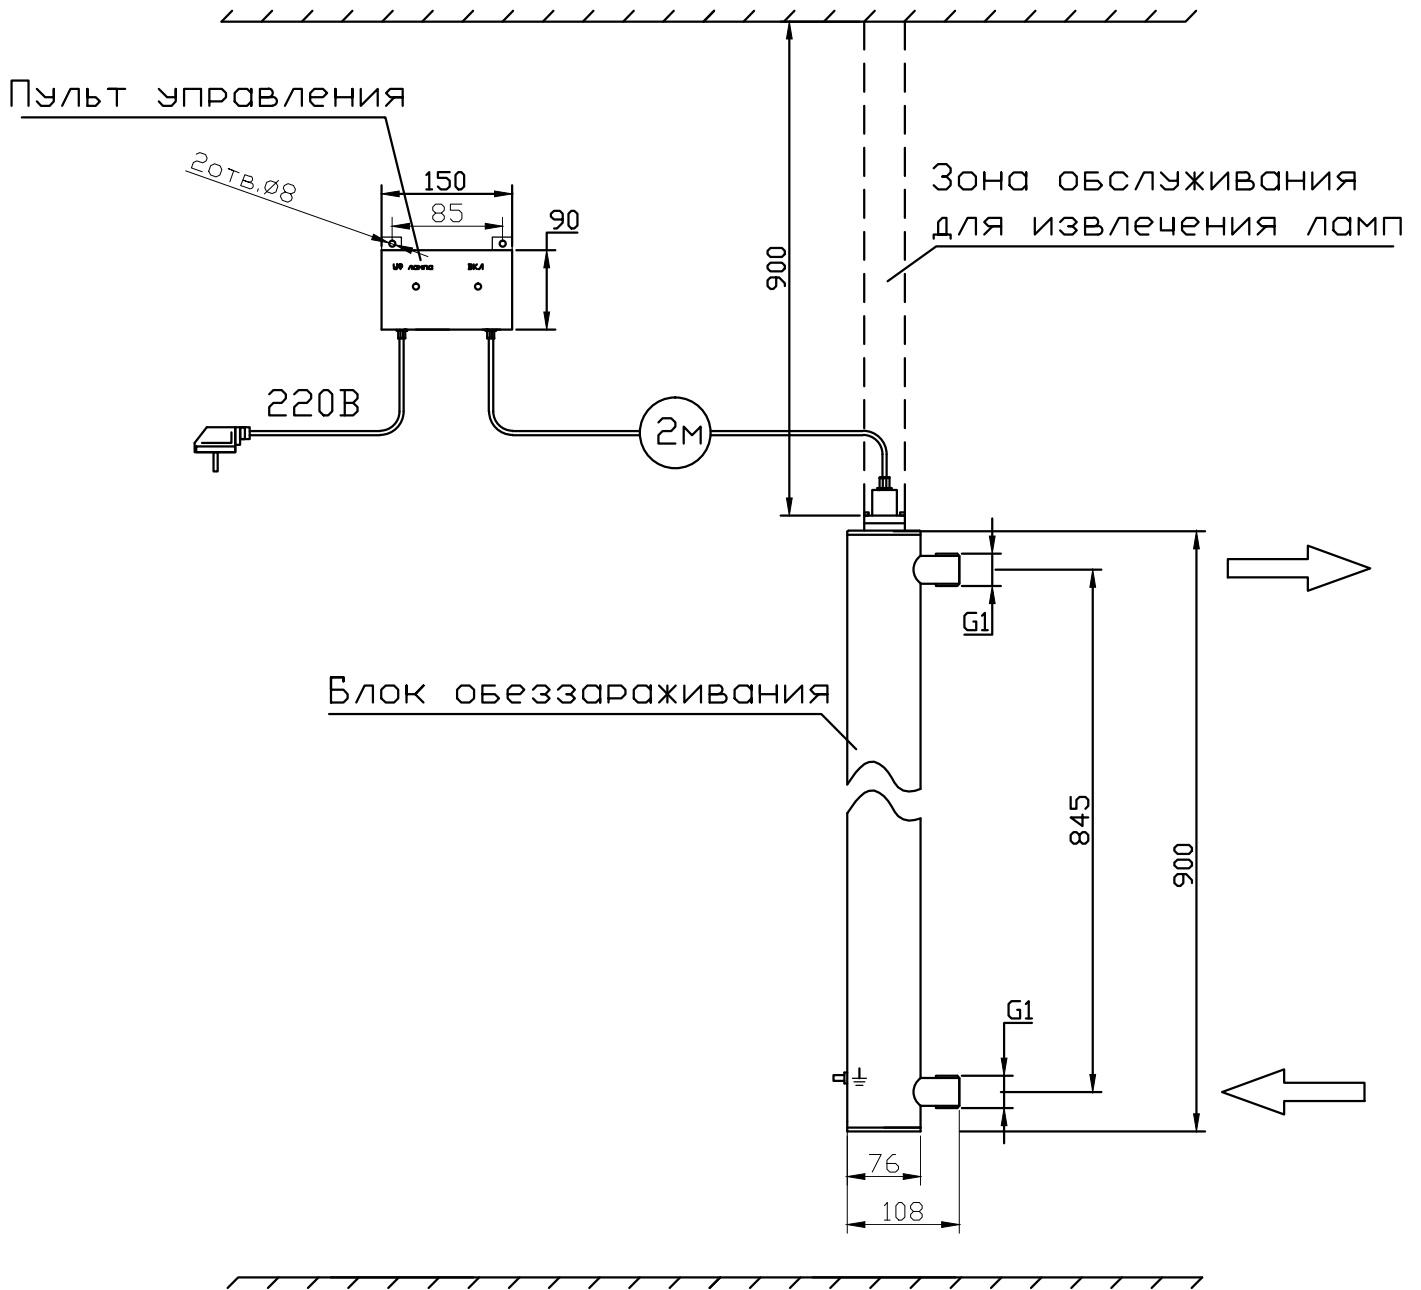

МОНТАЖНЫЙ ЧЕРТЕЖ УСТАНОВКИ ОДВ-5-4 ВЕРТИКАЛЬНОЕ РАСПОЛОЖЕНИЕ

Примечание: монтаж установки к стене производится при помощи хомутов Ø80 мм (в комплект поставки не входит)