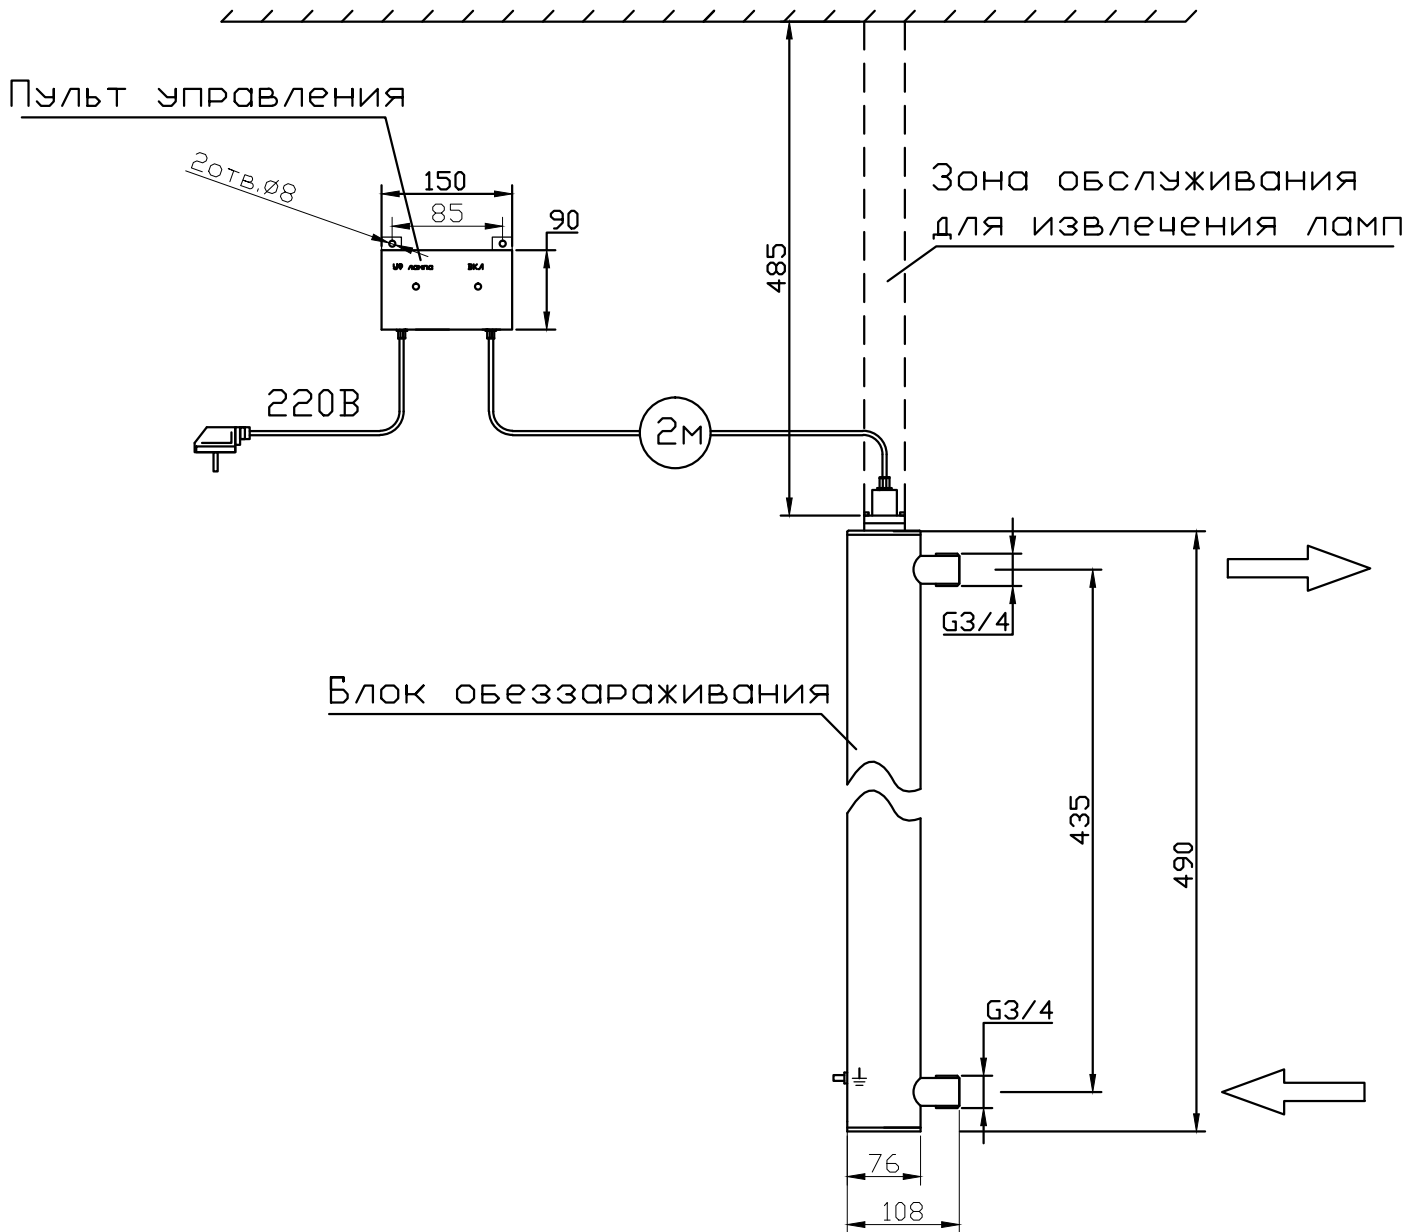

# МОНТАЖНЫЙ ЧЕРТЕЖ УСТАНОВКИ ОДВ-5-2 ВЕРТИКАЛЬНОЕ РАСПОЛОЖЕНИЕ

Примечание: монтаж установки к стене производится при помощи двух хомутов Ø80 мм.