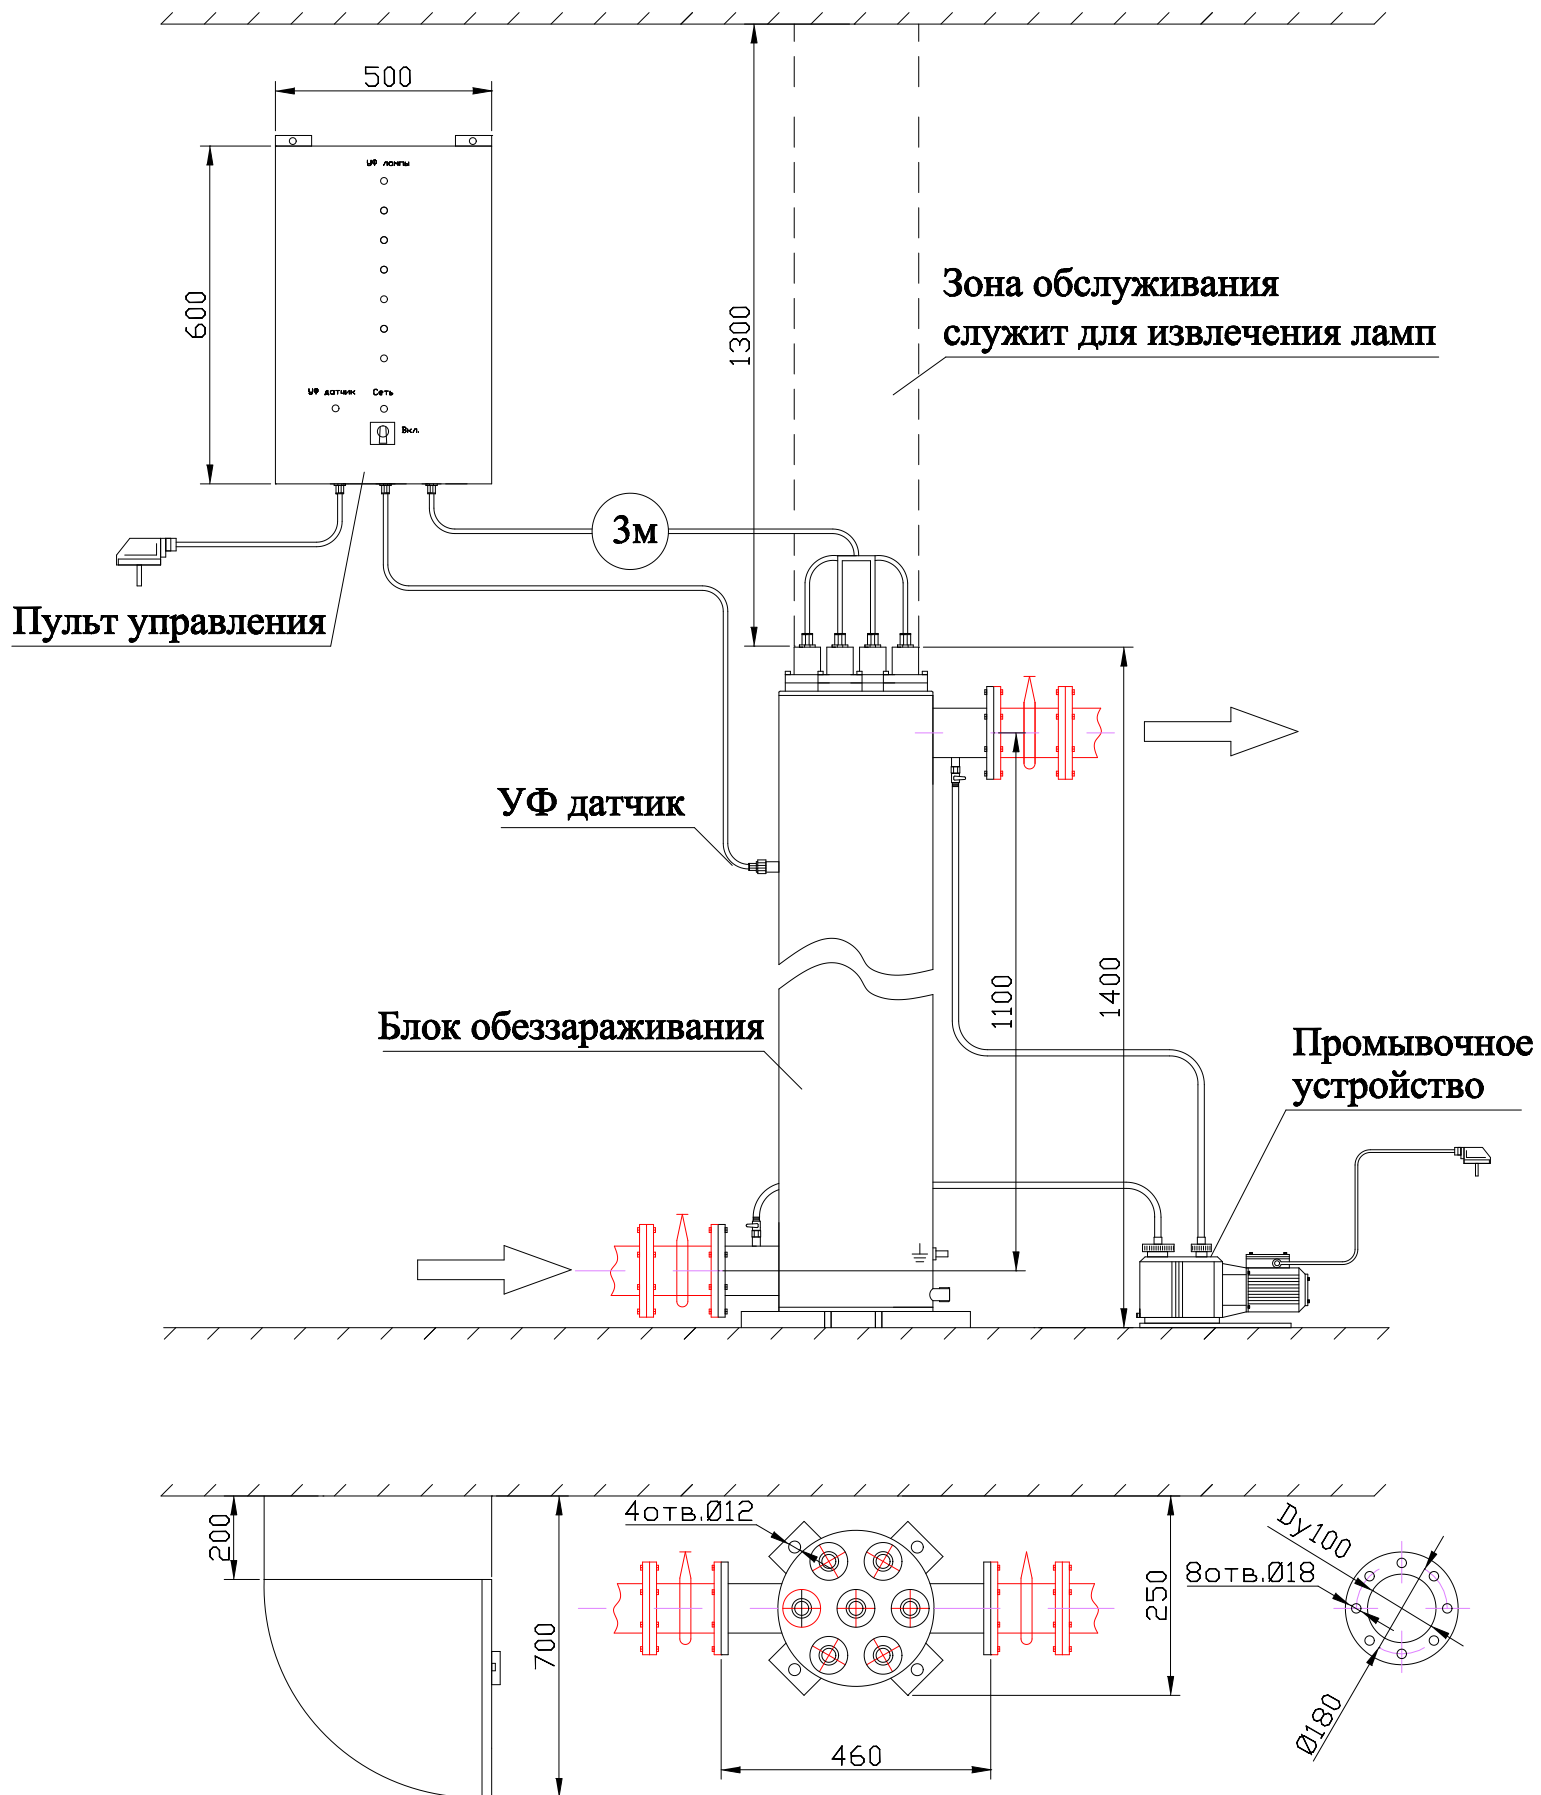

МОНТАЖНЫЙ ЧЕРТЕЖ УСТАНОВКИ ОДВ-50 ВЕРТИКАЛЬНОЕ РАСПОЛОЖЕНИЕ

МОНТАЖНЫЙ ЧЕРТЕЖ УСТАНОВКИ ОДВ-50 ГОРИЗОНТАЛЬНОЕ РАСПОЛОЖЕНИЕ

Примечание: монтаж установки к стене или полу производится при помощи крепежных уголков находящихся на блоке обеззараживания