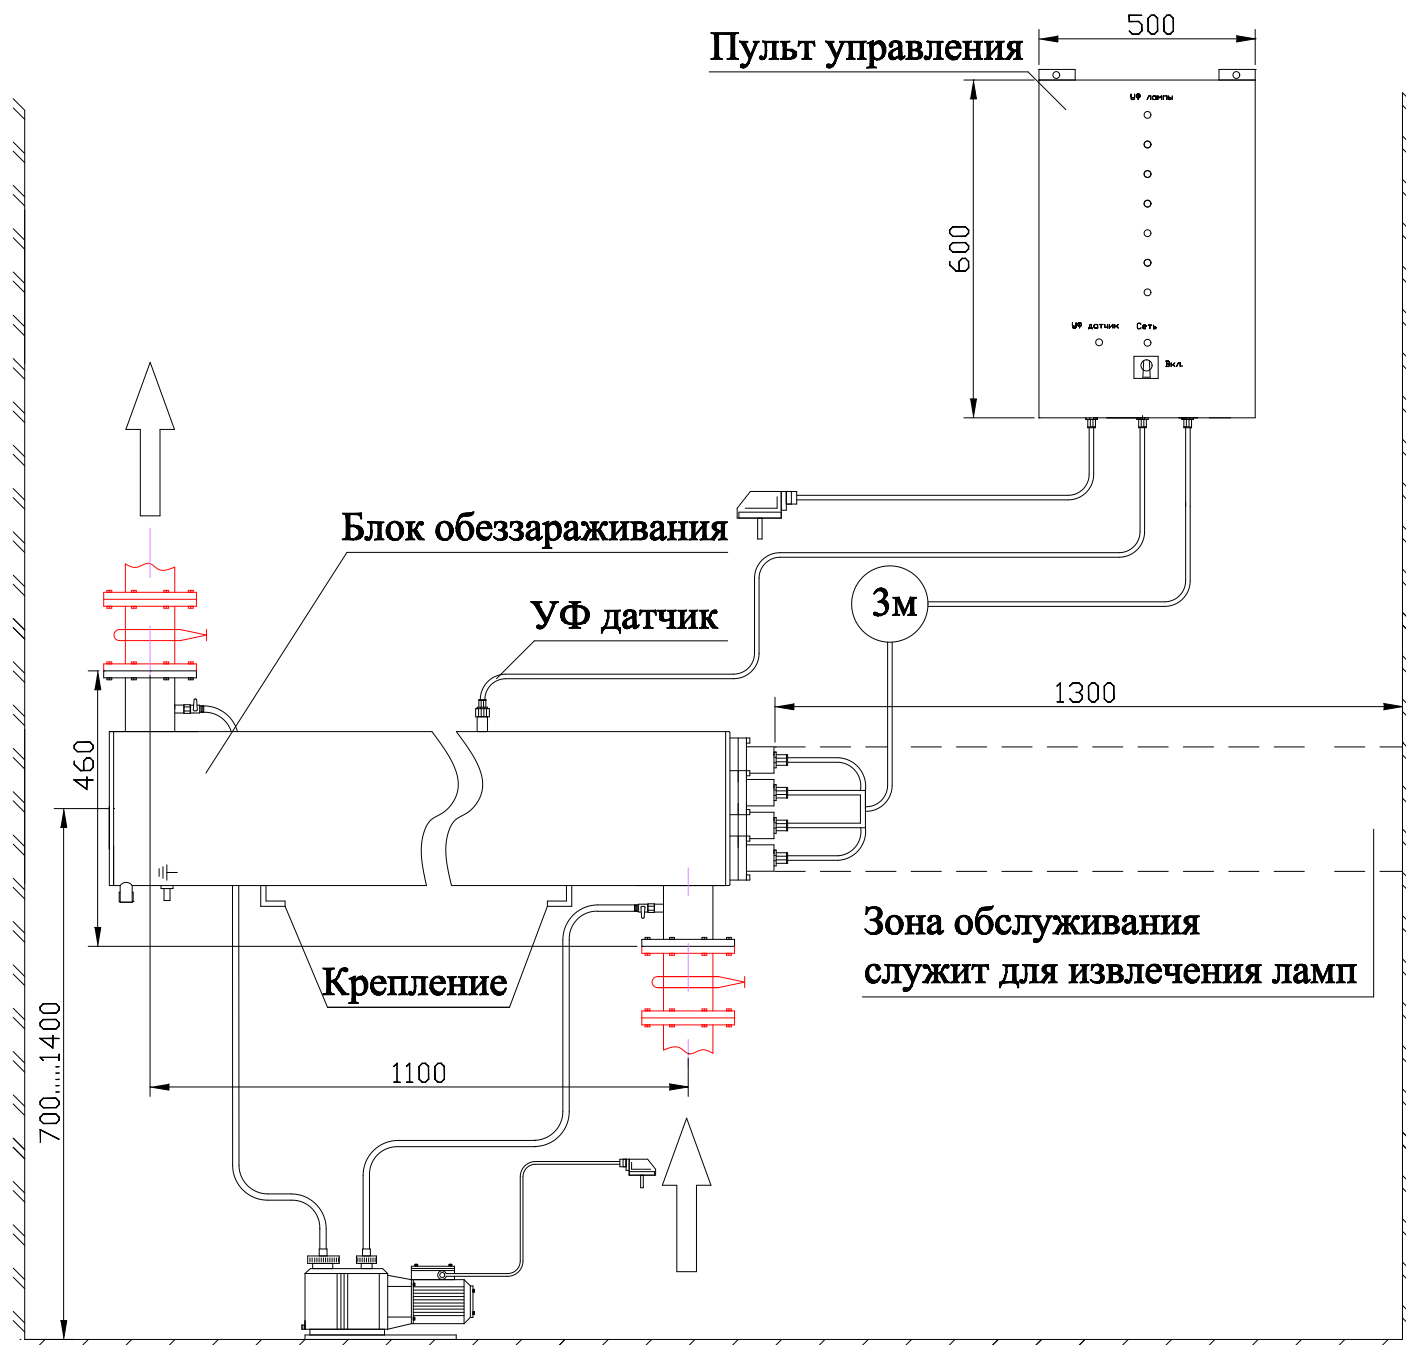

МОНТАЖНЫЙ ЧЕРТЕЖ УСТАНОВКИ ОДВ-50 ВЕРТИКАЛЬНОЕ РАСПОЛОЖЕНИЕ

МОНТАЖНЫЙ ЧЕРТЕЖ УСТАНОВКИ ОДВ-50 ГОРИЗОНТАЛЬНОЕ РАСПОЛОЖЕНИЕ

Примечание: монтаж установки к стене или полу производится при помощи крепежных уголков находящихся на блоке обеззараживания