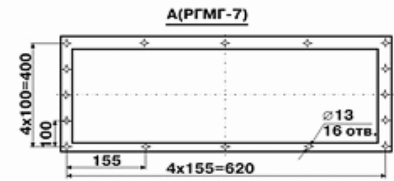

109542, , , , 86/1, .1  
/ : (495) 748-00-51

www.vvt.ru

e-mail: cable@vvt.ru

**-4 -7**

1. ;
  2. ;
  3. ;
  4. ;
  5. ;
  6. ;
  7. ;
  8. ;
  9. .
- \* -4 ( 6 )  
\*\* -7 6 8

	-4	-7
	-4	-7
	5,2	8,15
	5	
	75±25	
	18±3	
	44±10 <sup>-6</sup>	
	20±20	
	1200±100	1900±100
	80±15/5÷30	
	1,15/1,1	
	486/520	762/856
	575	616
10585-75.	32-39,0 / 3	38-53,0
305-82.		
	3,0/3000	4,0/3000
	<b>265 887</b>	<b>292 942</b>