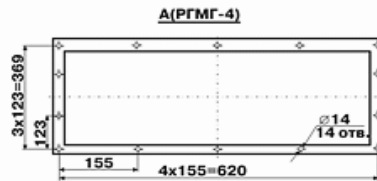

109542, , , , 86/1, .1  
/ : (495) 748-00-51

www.vvt.ru

e-mail: cable@vvt.ru

**-4 -7**

1. ;
  2. ;
  3. ;
  4. ;
  5. ;
  6. ;
  7. ;
  8. ;
  9. .
- \* -4 ( 6 )  
\*\* -7 6 8

	-4	-7
	-4	-7
	5,2	8,15
	5	
	75±25	
	18±3	
	44±10 <sup>-6</sup>	
	20±20	
	1200±100	1900±100
	80±15/5÷30	
	1,15/1,1	
	486/520	762/856
	575	616
10585-75.	32-39,0 / 3	38-53,0
305-82.		
	3,0/3000	4,0/3000
	<b>265 887</b>	<b>292 942</b>